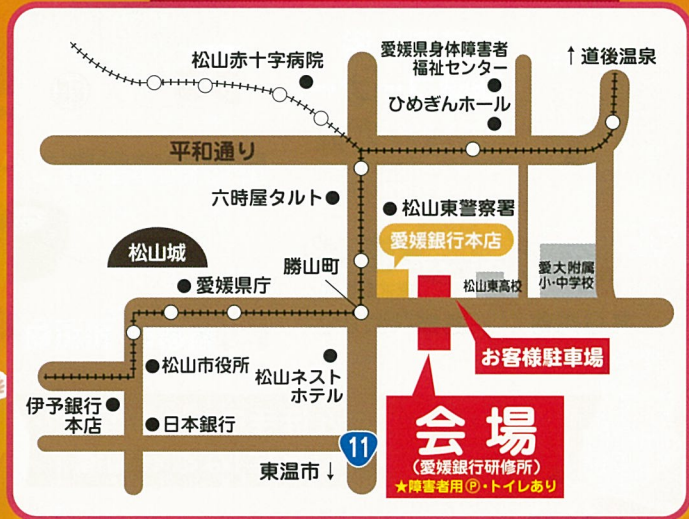

愛媛の元気は自分達の出来るところから始めよう!!

第7回 えひめ福祉博2016

無料体験・無料相談

子どもからお年寄りまで
どなたでも大歓迎!

入場無料

今年のテーマは「自分のため、家族のために学ぼう!」

日時

(雨天決行)

10/29_土・10/30_日

10:00~17:00

9:30~16:00

会場 / 愛媛銀行研修所 館内禁煙

(ひめぎん住宅ローンセンター 松山市南持田町 27-1)

注意点

駐車場は大変混雑されますので、公共交通機関をご利用いただきますように宜しくお願い致します。

来場特典

88ヶ所の「お砂」を集めております

開催時間(2日間とも) 10:00~12:00/13:00~15:00

※写真はイメージです(四国八十八ヶ所霊場会facebookより)

四国遍路を身近に感じて頂くものであり、そのご利益は
実際に遍路したことと同じであると言われます。
(八十八ヶ所霊場会の方がご案内いたします)

御数珠は
各自でご持参
してください

健康長寿を祈念して!

巡礼体験された方にはお一人様一つ「お砂踏み御守」を授与致します